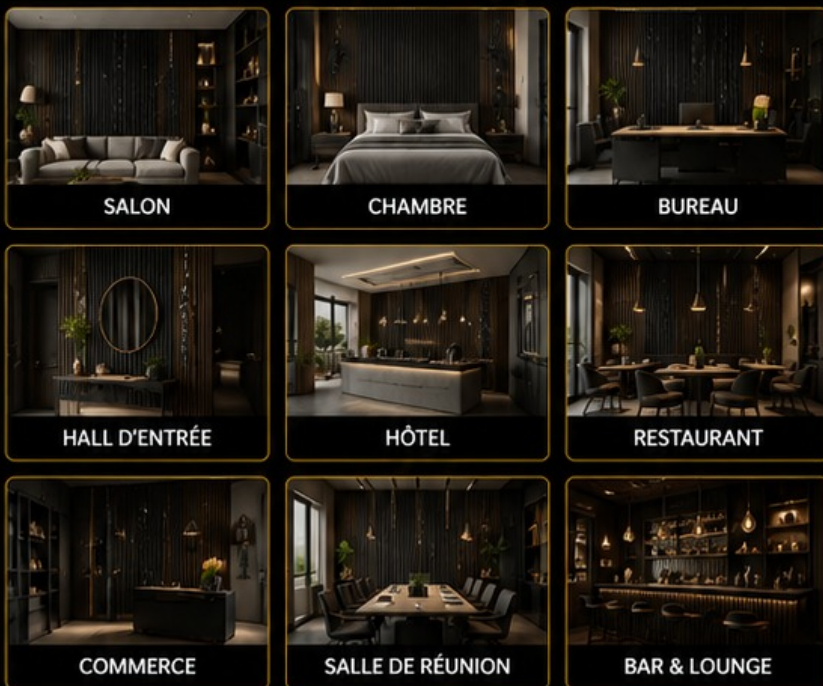

NERO SLAT MARBLE

Collection Acoustic Prestige

PANNEAU ACOUSTIQUE TASSEaux

■ L'élégance du marbre noir rencontre la performance acoustique.

NERO SLAT MARBLE associe des tasseaux décoratifs effet marbre noir veiné à une feutrine acoustique haute densité pour créer des espaces sophistiqués, chaleureux et confortables.

Son design graphique inspiré du marbre Nero Marquina apporte profondeur, contraste et modernité aux intérieurs contemporains tout en améliorant le confort sonore.

CARACTÉRISTIQUES TECHNIQUES

 Type Panneau acoustique tasseaux MDF décor	 Support Feutrine acoustique noire	 Épaisseur 14 mm	 Dimensions 2440 x 600 mm	 Surface Satinée
 Pose Collage direct ou vissage	 Découpe Scie fine ou scie sauteuse	 Poids Léger & facile	 Entretien Chiffon humide	

APPLICATIONS