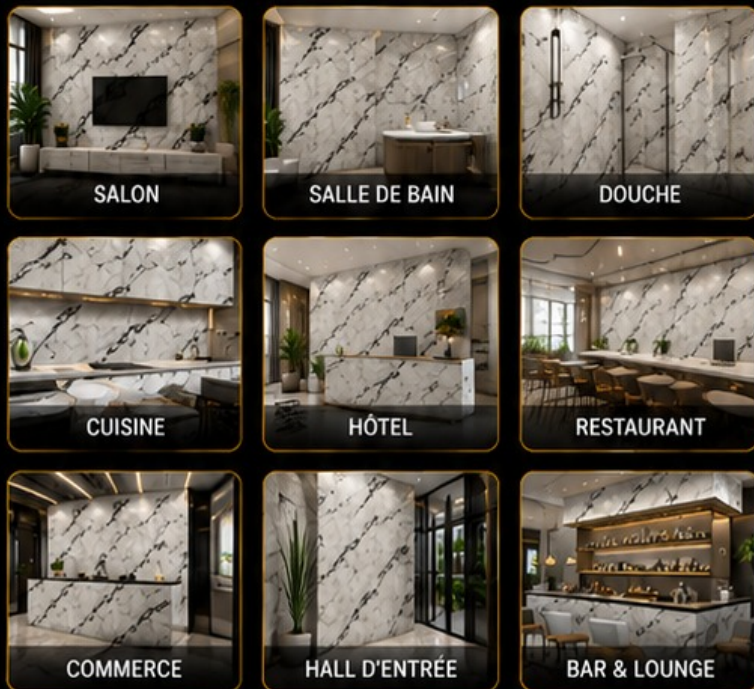

APPLICATIONS