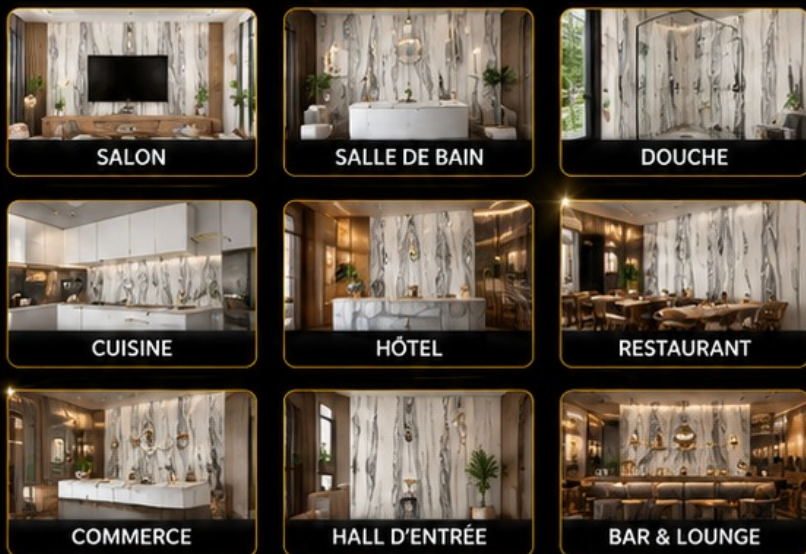

QUARTZ IMPERIAL

Golden Rift

COLLECTION PRESTIGE

● **La puissance du quartz révélée par l'or.**

Quartz Imperial associe la pureté d'un fond blanc minéral à des formations cristallines spectaculaires mêlant gris fumé, noir profond et éclats dorés.

Son dessin naturel évoque les fractures nobles des pierres précieuses, créant une présence visuelle forte et raffinée.

Une référence d'exception destinée aux espaces où luxe, caractère et modernité s'unissent parfaitement.

CARACTÉRISTIQUES TECHNIQUES

 Type Panneau PVC Marbre HD	 Épaisseur 2,5 mm	 Dimensions 2440 x 1280 mm	 Surface Brillante HD
 Pose Collage direct	 Découpe Cutter ou scie fine	 Poids Léger & facile	 Entretien Chiffon humide

AVANTAGES

 100% ÉTANCHE	 ANTI- MOISSISURES	 RÉSISTE AUX UV	 ANTI-FEU	 RÉSISTANT AUX CHOC
 FACILE À NETTOYER	 INSTALLATION RAPIDE	 SANS ENTRETIEN PARTICULIER	 LÉGER & FLEXIBLE	 INTÉRIEUR & EXTÉRIEUR COUVERT

POSE FACILE

Compatible avec tous supports :

 CARRELAGE EXISTANT	 BA13	 BÉTON	 BOIS	 MDF	 OSB	 PVC

✓ Utilisez une colle polymère haute performance pour une adhérence optimale.

APPLICATIONS