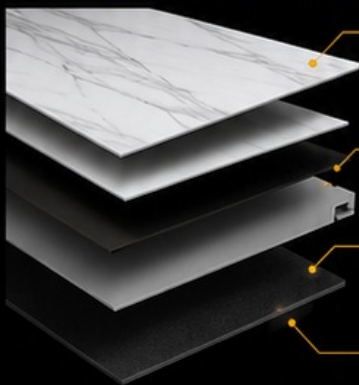

**AVANTAGES**

**APPLICATIONS**

**PANNEAU**  
**NEW DÉCO**  
REINVENTING INTERIORS

ÉPAISSEUR  
TOTALE  
**5,5 mm**

**STRUCTURE 5,5 MM**

- COUCHE D'USURE 0,55 mm**  
Protection maximale contre l'usure
- FILM DÉCORATIF HD**  
Aspect marbre ultra réaliste
- NOYAU SPC RIGIDE 4 mm**  
Haute densité et stabilité maximale
- SOUS-COUCHE IXPE 1,5 mm**  
Confort acoustique et thermique supérieur