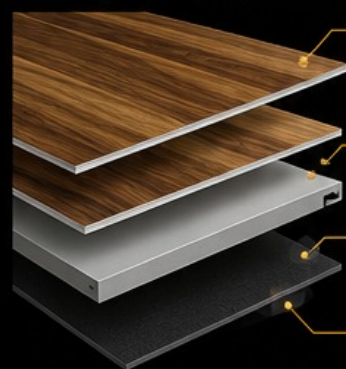

COMMERCE

RESTAURANT

**LE TOP DU TOP DU PARQUET SPC**

*Confort, résistance et élégance au quotidien !*

ÉPAISSEUR  
TOTALE  
**5,5 mm**

1220 mm

180 mm

**STRUCTURE 5,5 MM**