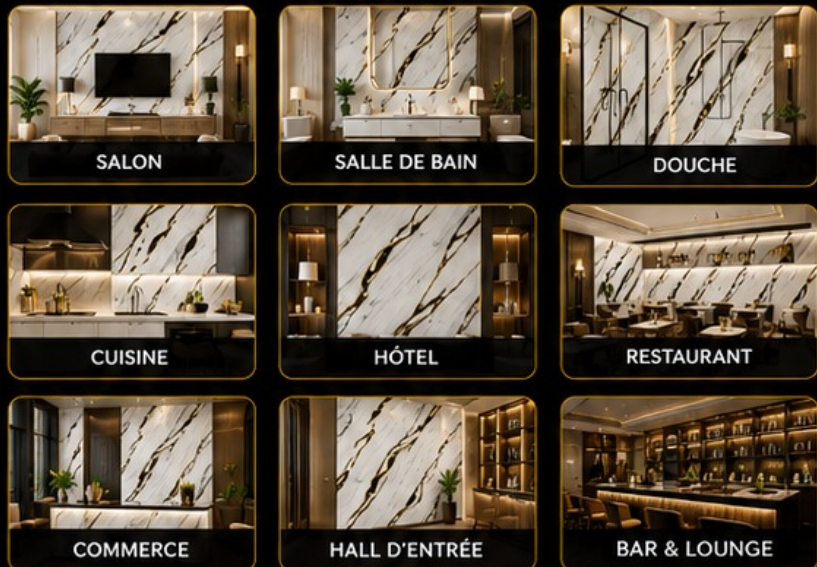

APPLICATIONS